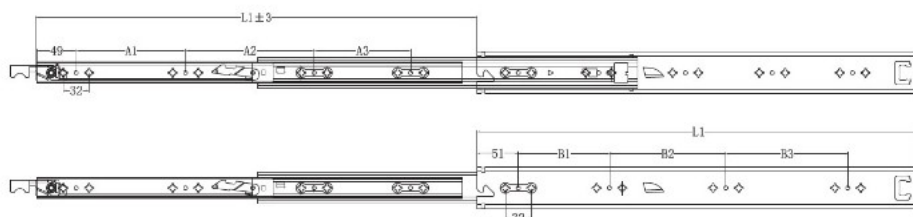

PRODUCT SHEET

Description:

Drawer Slide HD5300L, 450mm Full Ext, With Lock, Zinc Plated Heavy Duty, Load Capacity 110kg

Item number:

16.13.603-0

Units	Box	Carton	HS Code	Barcode
Pair			8302420090	
				5704866065023

L1	A1	A2	A3	B1	B2	B3
350	96	128		128	96	
400	128	160		160	128	
450	128	192		192	128	
500	160	224		224	160	
550	192	224		224	192	
600	192	288		256	224	
650	192	192	128	128	192	192
700	192	192	192	128	224	224
750	192	224	192	160	224	192
800	224	224	224	160	224	224
850	224	256	192	224	224	224
900	256	256	256	256	256	256
950	256	288	288	256	288	288
1000	288	288	288	288	288	288